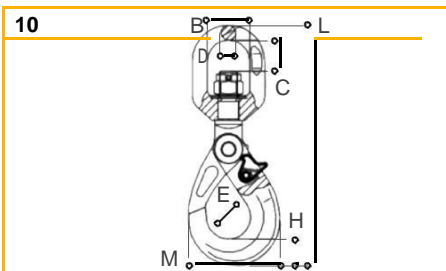

11									
Inkort ooghaken met veiligheidspin / Eye grab hooks with safety pin									
Afmetingen / Dimensions									
Item no.	WLL (ton)	A	B	M	ø	E	L	Weight (kg)	
YE.10.041.08	2.50	35.00	25.00	12.00	16.50	10.50	110.20	0.47	
YE.10.041.10	4.00	64.00	32.00	15.00	21.00	13.00	136.50	0.95	
YE.10.041.13	6.70	57.00	40.00	20.50	27.50	15.50	180.00	2.12	

12									
Inkort ooghaken / Eye grab hooks									
Afmetingen / Dimensions									
Item no.	WLL (ton)	E	ø	D	M	L	Weight (kg)		
YE.10.041.06	1.40	8.00	14.50	30.50	43.50	71.00	0.20		
YE.10.041.16	10.00	19.20	36.00	74.00	112.50	183.00	2.45		
YE.10.041.20	16.00	24.00	43.50	89.50	143.00	227.00	4.72		
YE.10.041.22	19.00	48.50	48.50	100.50	160.50	260.50	8.20		

12. Crochets à oeil raccourcis /  
Ösenhaken

10 Crochets à émerillon à oeil / Selbstsichernde Drehkopfhaken									
Dimensions / Abmessungen (mm)									
Item no.	WLL (ton)	B	C	D	E	H	M	L	Weight (kg)
YE.10.086.06	1.40	32.50	23.00	11.50	28.00	20.00	70.00	184.00	0.60
YE.10.086.20	16.00	72.00	62.00	26.00	76.50	62.00	192.50	463.00	12.50
YE.10.086.22	19.00	97.00	96.00	33.00	80.00	66.00	205.00	572.00	17.10

12 Crochets à oeil raccourcis / Ösenhaken									
Dimensions / Abmessungen (mm)									
Item no.	WLL (ton)	E	ø	D	M	L	Weight (kg)		
YE.10.041.06	1.40	8.00	14.50	30.50	43.50	71.00	0.20		
YE.10.041.16	10.00	19.20	36.00	74.00	112.50	183.00	2.45		
YE.10.041.20	16.00	24.00	43.50	89.50	143.00	227.00	4.72		
YE.10.041.22	19.00	48.50	48.50	100.50	160.50	260.50	8.20		