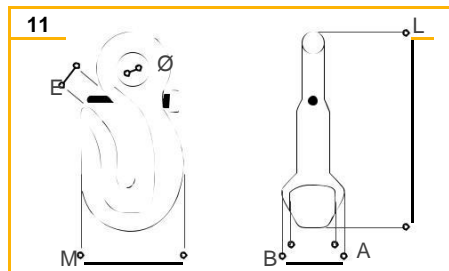

11									
Inkort ooghaken met veiligheidspin / Eye grab hooks with safety pin									
Afmetingen / Dimensions									
Item no.	WLL (ton)	A	B	M	ø	E	L	Weight (kg)	
YE.10.041.08	2.50	35.00	25.00	12.00	16.50	10.50	110.20	0.47	
YE.10.041.10	4.00	64.00	32.00	15.00	21.00	13.00	136.50	0.95	
YE.10.041.13	6.70	57.00	40.00	20.50	27.50	15.50	180.00	2.12	

12									
Inkort ooghaken / Eye grab hooks									
Afmetingen / Dimensions									
Item no.	WLL (ton)	E	ø	D	M	L	Weight (kg)		
YE.10.041.06	1.40	8.00	14.50	30.50	43.50	71.00	0.20		
YE.10.041.16	10.00	19.20	36.00	74.00	112.50	183.00	2.45		
YE.10.041.20	16.00	24.00	43.50	89.50	143.00	227.00	4.72		
YE.10.041.22	19.00	48.50	48.50	100.50	160.50	260.50	8.20		

12. Crochets à oeil raccourcis /  
Ösenhaken

10 Crochets à émerillon à oeil / Selbstsichernde Drehkopfhaken									
Dimensions / Abmessungen (mm)									
Item no.	WLL (ton)	B	C	D	E	H	M	L	Weight (kg)
YE.10.086.06	1.40	32.50	23.00	11.50	28.00	20.00	70.00	184.00	0.60
YE.10.086.20	16.00	72.00	62.00	26.00	76.50	62.00	192.50	463.00	12.50
YE.10.086.22	19.00	97.00	96.00	33.00	80.00	66.00	205.00	572.00	17.10

12 Crochets à oeil raccourcis / Ösenhaken									
Dimensions / Abmessungen (mm)									
Item no.	WLL (ton)	E	ø	D	M	L	Weight (kg)		
YE.10.041.06	1.40	8.00	14.50	30.50	43.50	71.00	0.20		
YE.10.041.16	10.00	19.20	36.00	74.00	112.50	183.00	2.45		
YE.10.041.20	16.00	24.00	43.50	89.50	143.00	227.00	4.72		
YE.10.041.22	19.00	48.50	48.50	100.50	160.50	260.50	8.20		