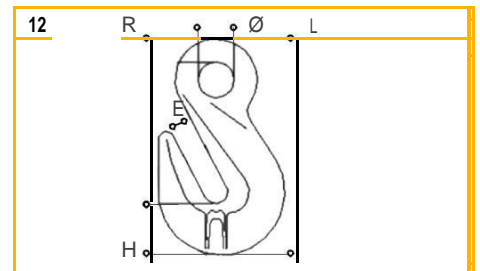

12. Inkort ooghaken / Eye grab hooks

10									
Wartelooghaken / Self-locking swivel hooks									
Afmetingen / Dimensions									
Item no.	WLL (ton)	B	C	D	E	H	M	L	Weight (kg)
YE.10.086.06	1.40	32.50	23.00	11.50	28.00	20.00	70.00	184.00	0.60
YE.10.086.20	16.00	72.00	62.00	26.00	76.50	62.00	192.50	463.00	12.50
YE.10.086.22	19.00	97.00	96.00	33.00	80.00	66.00	205.00	572.00	17.10

11									
Inkort ooghaken met veiligheidspin / Eye grab hooks with safety pin									
Afmetingen / Dimensions									
Item no.	WLL (ton)	A	B	M	ø	E	L	Weight (kg)	
YE.10.041.08	2.50	35.00	25.00	12.00	16.50	10.50	110.20	0.47	
YE.10.041.10	4.00	64.00	32.00	15.00	21.00	13.00	136.50	0.95	
YE.10.041.13	6.70	57.00	40.00	20.50	27.50	15.50	180.00	2.12	

12									
Inkort ooghaken / Eye grab hooks									
Afmetingen / Dimensions									
Item no.	WLL (ton)	E	ø	D	M	L	Weight (kg)		
YE.10.041.06	1.40	8.00	14.50	30.50	43.50	71.00	0.20		
YE.10.041.16	10.00	19.20	36.00	74.00	112.50	183.00	2.45		
YE.10.041.20	16.00	24.00	43.50	89.50	143.00	227.00	4.72		
YE.10.041.22	19.00	48.50	48.50	100.50	160.50	260.50	8.20		

12 Crochets à oeil raccourcis / Ösenhaken									
Dimensions / Abmessungen (mm)									
Item no.	WLL (ton)	E	ø	D	M	L	Weight (kg)		
YE.10.041.06	1.40	8.00	14.50	30.50	43.50	71.00	0.20		
YE.10.041.16	10.00	19.20	36.00	74.00	112.50	183.00	2.45		
YE.10.041.20	16.00	24.00	43.50	89.50	143.00	227.00	4.72		
YE.10.041.22	19.00	48.50	48.50	100.50	160.50	260.50	8.20		