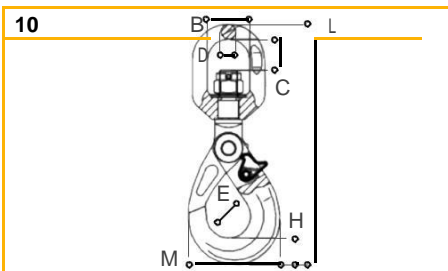

12. Inkort ooghaken / Eye grab hooks

10									
Wartelooghaken / Self-locking swivel hooks									
Afmetingen / Dimensions									
Item no.	WLL (ton)	B	C	D	E	H	M	L	Weight (kg)
YE.10.086.06	1.40	32.50	23.00	11.50	28.00	20.00	70.00	184.00	0.60
YE.10.086.20	16.00	72.00	62.00	26.00	76.50	62.00	192.50	463.00	12.50
YE.10.086.22	19.00	97.00	96.00	33.00	80.00	66.00	205.00	572.00	17.10

11									
Inkort ooghaken met veiligheidspin / Eye grab hooks with safety pin									
Afmetingen / Dimensions									
Item no.	WLL (ton)	A	B	M	ø	E	L	Weight (kg)	
YE.10.041.08	2.50	35.00	25.00	12.00	16.50	10.50	110.20	0.47	
YE.10.041.10	4.00	64.00	32.00	15.00	21.00	13.00	136.50	0.95	
YE.10.041.13	6.70	57.00	40.00	20.50	27.50	15.50	180.00	2.12	

12									
Inkort ooghaken / Eye grab hooks									
Afmetingen / Dimensions									
Item no.	WLL (ton)	E	ø	D	M	L	Weight (kg)		
YE.10.041.06	1.40	8.00	14.50	30.50	43.50	71.00	0.20		
YE.10.041.16	10.00	19.20	36.00	74.00	112.50	183.00	2.45		
YE.10.041.20	16.00	24.00	43.50	89.50	143.00	227.00	4.72		
YE.10.041.22	19.00	48.50	48.50	100.50	160.50	260.50	8.20		

12 Crochets à oeil raccourcis / Ösenhaken									
Dimensions / Abmessungen (mm)									
Item no.	WLL (ton)	E	ø	D	M	L	Weight (kg)		
YE.10.041.06	1.40	8.00	14.50	30.50	43.50	71.00	0.20		
YE.10.041.16	10.00	19.20	36.00	74.00	112.50	183.00	2.45		
YE.10.041.20	16.00	24.00	43.50	89.50	143.00	227.00	4.72		
YE.10.041.22	19.00	48.50	48.50	100.50	160.50	260.50	8.20		