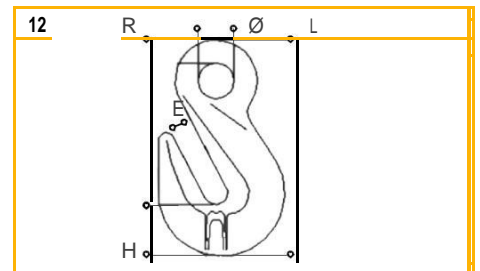

11									
Inkort ooghaken met veiligheidspin / Eye grab hooks with safety pin									
Afmetingen / Dimensions									
Item no.	WLL (ton)	A	B	M	ø	E	L	Weight (kg)	
YE.10.041.08	2.50	35.00	25.00	12.00	16.50	10.50	110.20	0.47	
YE.10.041.10	4.00	64.00	32.00	15.00	21.00	13.00	136.50	0.95	
YE.10.041.13	6.70	57.00	40.00	20.50	27.50	15.50	180.00	2.12	

12									
Inkort ooghaken / Eye grab hooks									
Afmetingen / Dimensions									
Item no.	WLL (ton)	E	ø	D	M	L	Weight (kg)		
YE.10.041.06	1.40	8.00	14.50	30.50	43.50	71.00	0.20		
YE.10.041.16	10.00	19.20	36.00	74.00	112.50	183.00	2.45		
YE.10.041.20	16.00	24.00	43.50	89.50	143.00	227.00	4.72		
YE.10.041.22	19.00	48.50	48.50	100.50	160.50	260.50	8.20		

12. Crochets à oeil raccourcis /  
Ösenhaken

10 Crochets à émerillon à oeil / Selbstsichernde Drehkopfhaken									
Dimensions / Abmessungen (mm)									
Item no.	WLL (ton)	B	C	D	E	H	M	L	Weight (kg)
YE.10.086.06	1.40	32.50	23.00	11.50	28.00	20.00	70.00	184.00	0.60
YE.10.086.20	16.00	72.00	62.00	26.00	76.50	62.00	192.50	463.00	12.50
YE.10.086.22	19.00	97.00	96.00	33.00	80.00	66.00	205.00	572.00	17.10

12 Crochets à oeil raccourcis / Ösenhaken									
Dimensions / Abmessungen (mm)									
Item no.	WLL (ton)	E	ø	D	M	L	Weight (kg)		
YE.10.041.06	1.40	8.00	14.50	30.50	43.50	71.00	0.20		
YE.10.041.16	10.00	19.20	36.00	74.00	112.50	183.00	2.45		
YE.10.041.20	16.00	24.00	43.50	89.50	143.00	227.00	4.72		
YE.10.041.22	19.00	48.50	48.50	100.50	160.50	260.50	8.20		