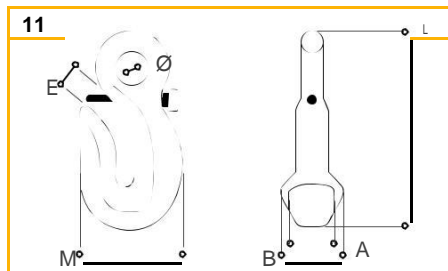

12. Inkort ooghaken / Eye grab hooks

10									
Wartelooghaken / Self-locking swivel hooks									
Afmetingen / Dimensions									
Item no.	WLL (ton)	B	C	D	E	H	M	L	Weight (kg)
YE.10.086.06	1.40	32.50	23.00	11.50	28.00	20.00	70.00	184.00	0.60
YE.10.086.20	16.00	72.00	62.00	26.00	76.50	62.00	192.50	463.00	12.50
YE.10.086.22	19.00	97.00	96.00	33.00	80.00	66.00	205.00	572.00	17.10

11									
Inkort ooghaken met veiligheidspin / Eye grab hooks with safety pin									
Afmetingen / Dimensions									
Item no.	WLL (ton)	A	B	M	ø	E	L	Weight (kg)	
YE.10.041.08	2.50	35.00	25.00	12.00	16.50	10.50	110.20	0.47	
YE.10.041.10	4.00	64.00	32.00	15.00	21.00	13.00	136.50	0.95	
YE.10.041.13	6.70	57.00	40.00	20.50	27.50	15.50	180.00	2.12	

12									
Inkort ooghaken / Eye grab hooks									
Afmetingen / Dimensions									
Item no.	WLL (ton)	E	ø	D	M	L	Weight (kg)		
YE.10.041.06	1.40	8.00	14.50	30.50	43.50	71.00	0.20		
YE.10.041.16	10.00	19.20	36.00	74.00	112.50	183.00	2.45		
YE.10.041.20	16.00	24.00	43.50	89.50	143.00	227.00	4.72		
YE.10.041.22	19.00	48.50	48.50	100.50	160.50	260.50	8.20		

12 Crochets à oeil raccourcis / Ösenhaken									
Dimensions / Abmessungen (mm)									
Item no.	WLL (ton)	E	ø	D	M	L	Weight (kg)		
YE.10.041.06	1.40	8.00	14.50	30.50	43.50	71.00	0.20		
YE.10.041.16	10.00	19.20	36.00	74.00	112.50	183.00	2.45		
YE.10.041.20	16.00	24.00	43.50	89.50	143.00	227.00	4.72		
YE.10.041.22	19.00	48.50	48.50	100.50	160.50	260.50	8.20		