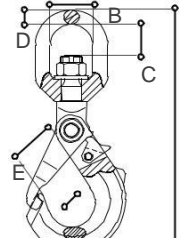

11

Wartel ooghaken met slot / Self-locking swivel hooks with grip (Onbelast wartelen / Swivel without load)
Afmetingen / Dimensions

Item no.	WLL (ton)	B	C	D	L	T	E	Weight (kg)
YE.8.086.06	1.12	32.50	22.00	11.25	170.00	34.00	29.00	0.71
YE.8.086.08	2.00	35.50	26.00	12.50	210.00	46.00	34.00	1.10
YE.8.086.10	3.15	42.00	34.00	15.00	247.00	56.00	44.00	2.00
YE.8.086.13	5.30	50.00	38.50	16.00	302.00	69.00	52.00	4.00
YE.8.086.16	8.00	61.00	55.00	21.50	383.00	86.00	60.00	7.30

12

Wartel ooghaken met slot / Self-locking swivel hooks (Onbelast wartelen / Swivel without load)
Afmetingen / Dimensions

Item no.	WLL (ton)	B	C	D	L	T	E	Weight (kg)
YE.8.086.20	12.50	72.00	61.00	26.00	418.00	100.00	83.00	11.60
YE.8.086.22	15.00	95.00	95.00	33.00	527.00	105.00	88.00	16.00
YE.8.086.26	21.20	122.00	115.00	42.00	610.00	110.00	95.50	21.50
YE.8.086.32	31.50	140.00	146.00	52.00	777.00	166.00	150.00	79.00

10

11

12

10

Crochets de sécurité à oeil / Selbstsichernde Ösenhaken
Dimensions / Abmessungen (mm)

Item no.	WLL (ton)	Ø1	R	D	Ø2	H	E	Weight (kg)
YE.8.025.06	1.12	22.00	110.50	10.00	34.00	19.50	28.00	0.50
YE.8.025.20	12.50	64.50	275.00	27.00	98.00	55.00	81.00	8.50
YE.8.025.22	15.00	70.00	320.00	30.00	100.00	67.00	82.00	13.00
YE.8.025.26	21.20	80.00	363.00	34.00	110.00	75.00	110.00	18.00
YE.8.025.32	31.50	105.00	472.00	45.00	166.00	97.00	168.00	44.50

11

Crochets à émerillon à oeil avec verrouillage / Selbstsichernde Drehkopfhaken mit Sicherung
Dimensions / Abmessungen (mm)

Item no.	WLL (ton)	B	C	D	L	T	E	Weight (kg)
YE.8.086.06	1.12	32.50	22.00	11.25	170.00	34.00	29.00	0.71
YE.8.086.08	2.00	35.50	26.00	12.50	210.00	46.00	34.00	1.10
YE.8.086.10	3.15	42.00	34.00	15.00	247.00	56.00	44.00	2.00
YE.8.086.13	5.30	50.00	38.50	16.00	302.00	69.00	52.00	4.00
YE.8.086.16	8.00	61.00	55.00	21.50	383.00	86.00	60.00	7.30