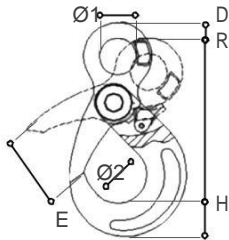

(Onbelast wartelen / Swivel without load)

10

11

12

10

Veiligheids ooghaken / Self-locking eye hooks
Afmetingen / Dimensions

Item no.	WLL (ton)	Ø1	R	D	Ø2	H	E	Weight (kg)
YE.8.025.06	1.12	22.00	110.50	10.00	34.00	19.50	28.00	0.50
YE.8.025.20	12.50	64.50	275.00	27.00	98.00	55.00	81.00	8.50
YE.8.025.22	15.00	70.00	320.00	30.00	100.00	67.00	82.00	13.00
YE.8.025.26	21.20	80.00	363.00	34.00	110.00	75.00	110.00	18.00
YE.8.025.32	31.50	105.00	472.00	45.00	166.00	97.00	168.00	44.50

11

Wartel ooghaken met slot / Self-locking swivel hooks with grip (Onbelast wartelen / Swivel without load)
Afmetingen / Dimensions

Item no.	WLL (ton)	B	C	D	L	T	E	Weight (kg)
YE.8.086.06	1.12	32.50	22.00	11.25	170.00	34.00	29.00	0.71
YE.8.086.08	2.00	35.50	26.00	12.50	210.00	46.00	34.00	1.10
YE.8.086.10	3.15	42.00	34.00	15.00	247.00	56.00	44.00	2.00
YE.8.086.13	5.30	50.00	38.50	16.00	302.00	69.00	52.00	4.00
YE.8.086.16	8.00	61.00	55.00	21.50	383.00	86.00	60.00	7.30

12

Wartel ooghaken met slot / Self-locking swivel hooks (Onbelast wartelen / Swivel without load)
Afmetingen / Dimensions

Item no.	WLL (ton)	B	C	D	L	T	E	Weight (kg)
YE.8.086.20	12.50	72.00	61.00	26.00	418.00	100.00	83.00	11.60
YE.8.086.22	15.00	95.00	95.00	33.00	527.00	105.00	88.00	16.00
YE.8.086.26	21.20	122.00	115.00	42.00	610.00	110.00	95.50	21.50
YE.8.086.32	31.50	140.00	146.00	52.00	777.00	166.00	150.00	79.00

12

Crochets à émerillon à oeil / Selbstsichernde Drehkopfhaken
Dimensions / Abmessungen (mm)

Item no.	WLL (ton)	B	C	D	L	T	E	Weight (kg)
YE.8.086.20	12.50	72.00	61.00	26.00	418.00	100.00	83.00	11.60
YE.8.086.22	15.00	95.00	95.00	33.00	527.00	105.00	88.00	16.00
YE.8.086.26	21.20	122.00	115.00	42.00	610.00	110.00	95.50	21.50
YE.8.086.32	31.50	140.00	146.00	52.00	777.00	166.00	150.00	79.00