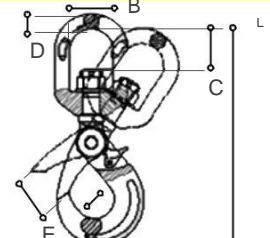

11

Wartel ooghaken met slot / Self-locking swivel hooks with grip (Onbelast wartelen / Swivel without load)
Afmetingen / Dimensions

Item no.	WLL (ton)	B	C	D	L	T	E	Weight (kg)
YE.8.086.06	1.12	32.50	22.00	11.25	170.00	34.00	29.00	0.71
YE.8.086.08	2.00	35.50	26.00	12.50	210.00	46.00	34.00	1.10
YE.8.086.10	3.15	42.00	34.00	15.00	247.00	56.00	44.00	2.00
YE.8.086.13	5.30	50.00	38.50	16.00	302.00	69.00	52.00	4.00
YE.8.086.16	8.00	61.00	55.00	21.50	383.00	86.00	60.00	7.30

12

Wartel ooghaken met slot / Self-locking swivel hooks (Onbelast wartelen / Swivel without load)
Afmetingen / Dimensions

Item no.	WLL (ton)	B	C	D	L	T	E	Weight (kg)
YE.8.086.20	12.50	72.00	61.00	26.00	418.00	100.00	83.00	11.60
YE.8.086.22	15.00	95.00	95.00	33.00	527.00	105.00	88.00	16.00
YE.8.086.26	21.20	122.00	115.00	42.00	610.00	110.00	95.50	21.50
YE.8.086.32	31.50	140.00	146.00	52.00	777.00	166.00	150.00	79.00

10

11

12

10

Crochets de sécurité à oeil / Selbstsichernde Ösenhaken
Dimensions / Abmessungen (mm)

Item no.	WLL (ton)	Ø1	R	D	Ø2	H	E	Weight (kg)
YE.8.025.06	1.12	22.00	110.50	10.00	34.00	19.50	28.00	0.50
YE.8.025.20	12.50	64.50	275.00	27.00	98.00	55.00	81.00	8.50
YE.8.025.22	15.00	70.00	320.00	30.00	100.00	67.00	82.00	13.00
YE.8.025.26	21.20	80.00	363.00	34.00	110.00	75.00	110.00	18.00
YE.8.025.32	31.50	105.00	472.00	45.00	166.00	97.00	168.00	44.50

11

Crochets à émerillon à oeil avec verrouillage / Selbstsichernde Drehkopfhaken mit Sicherung
Dimensions / Abmessungen (mm)

Item no.	WLL (ton)	B	C	D	L	T	E	Weight (kg)
YE.8.086.06	1.12	32.50	22.00	11.25	170.00	34.00	29.00	0.71
YE.8.086.08	2.00	35.50	26.00	12.50	210.00	46.00	34.00	1.10
YE.8.086.10	3.15	42.00	34.00	15.00	247.00	56.00	44.00	2.00
YE.8.086.13	5.30	50.00	38.50	16.00	302.00	69.00	52.00	4.00
YE.8.086.16	8.00	61.00	55.00	21.50	383.00	86.00	60.00	7.30