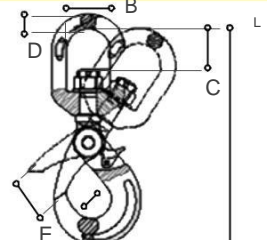

(Onbelast wartelen / Swivel without load)

10

11

12

10

Veiligheids ooghaken / Self-locking eye hooks
Afmetingen / Dimensions

Item no.	WLL (ton)	Ø1	R	D	Ø2	H	E	Weight (kg)
YE.8.025.06	1.12	22.00	110.50	10.00	34.00	19.50	28.00	0.50
YE.8.025.20	12.50	64.50	275.00	27.00	98.00	55.00	81.00	8.50
YE.8.025.22	15.00	70.00	320.00	30.00	100.00	67.00	82.00	13.00
YE.8.025.26	21.20	80.00	363.00	34.00	110.00	75.00	110.00	18.00
YE.8.025.32	31.50	105.00	472.00	45.00	166.00	97.00	168.00	44.50

11

Wartel ooghaken met slot / Self-locking swivel hooks with grip (Onbelast wartelen / Swivel without load)
Afmetingen / Dimensions

Item no.	WLL (ton)	B	C	D	L	T	E	Weight (kg)
YE.8.086.06	1.12	32.50	22.00	11.25	170.00	34.00	29.00	0.71
YE.8.086.08	2.00	35.50	26.00	12.50	210.00	46.00	34.00	1.10
YE.8.086.10	3.15	42.00	34.00	15.00	247.00	56.00	44.00	2.00
YE.8.086.13	5.30	50.00	38.50	16.00	302.00	69.00	52.00	4.00
YE.8.086.16	8.00	61.00	55.00	21.50	383.00	86.00	60.00	7.30

12

Wartel ooghaken met slot / Self-locking swivel hooks (Onbelast wartelen / Swivel without load)
Afmetingen / Dimensions

Item no.	WLL (ton)	B	C	D	L	T	E	Weight (kg)
YE.8.086.20	12.50	72.00	61.00	26.00	418.00	100.00	83.00	11.60
YE.8.086.22	15.00	95.00	95.00	33.00	527.00	105.00	88.00	16.00
YE.8.086.26	21.20	122.00	115.00	42.00	610.00	110.00	95.50	21.50
YE.8.086.32	31.50	140.00	146.00	52.00	777.00	166.00	150.00	79.00

12

Crochets à émerillon à oeil / Selbstsichernde Drehkopfhaken
Dimensions / Abmessungen (mm)

Item no.	WLL (ton)	B	C	D	L	T	E	Weight (kg)
YE.8.086.20	12.50	72.00	61.00	26.00	418.00	100.00	83.00	11.60
YE.8.086.22	15.00	95.00	95.00	33.00	527.00	105.00	88.00	16.00
YE.8.086.26	21.20	122.00	115.00	42.00	610.00	110.00	95.50	21.50
YE.8.086.32	31.50	140.00	146.00	52.00	777.00	166.00	150.00	79.00