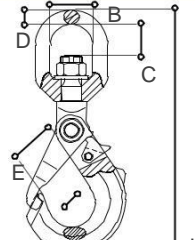

(Onbelast wartelen / Swivel without load)

10

11

12

10

Veiligheids ooghaken / Self-locking eye hooks
Afmetingen / Dimensions

Item no.	WLL (ton)	Ø1	R	D	Ø2	H	E	Weight (kg)
YE.8.025.06	1.12	22.00	110.50	10.00	34.00	19.50	28.00	0.50
YE.8.025.20	12.50	64.50	275.00	27.00	98.00	55.00	81.00	8.50
YE.8.025.22	15.00	70.00	320.00	30.00	100.00	67.00	82.00	13.00
YE.8.025.26	21.20	80.00	363.00	34.00	110.00	75.00	110.00	18.00
YE.8.025.32	31.50	105.00	472.00	45.00	166.00	97.00	168.00	44.50

11

Wartel ooghaken met slot / Self-locking swivel hooks with grip (Onbelast wartelen / Swivel without load)
Afmetingen / Dimensions

Item no.	WLL (ton)	B	C	D	L	T	E	Weight (kg)
YE.8.086.06	1.12	32.50	22.00	11.25	170.00	34.00	29.00	0.71
YE.8.086.08	2.00	35.50	26.00	12.50	210.00	46.00	34.00	1.10
YE.8.086.10	3.15	42.00	34.00	15.00	247.00	56.00	44.00	2.00
YE.8.086.13	5.30	50.00	38.50	16.00	302.00	69.00	52.00	4.00
YE.8.086.16	8.00	61.00	55.00	21.50	383.00	86.00	60.00	7.30

12

Wartel ooghaken met slot / Self-locking swivel hooks (Onbelast wartelen / Swivel without load)
Afmetingen / Dimensions

Item no.	WLL (ton)	B	C	D	L	T	E	Weight (kg)
YE.8.086.20	12.50	72.00	61.00	26.00	418.00	100.00	83.00	11.60
YE.8.086.22	15.00	95.00	95.00	33.00	527.00	105.00	88.00	16.00
YE.8.086.26	21.20	122.00	115.00	42.00	610.00	110.00	95.50	21.50
YE.8.086.32	31.50	140.00	146.00	52.00	777.00	166.00	150.00	79.00

12

Crochets à émerillon à oeil / Selbstsichernde Drehkopfhaken
Dimensions / Abmessungen (mm)

Item no.	WLL (ton)	B	C	D	L	T	E	Weight (kg)
YE.8.086.20	12.50	72.00	61.00	26.00	418.00	100.00	83.00	11.60
YE.8.086.22	15.00	95.00	95.00	33.00	527.00	105.00	88.00	16.00
YE.8.086.26	21.20	122.00	115.00	42.00	610.00	110.00	95.50	21.50
YE.8.086.32	31.50	140.00	146.00	52.00	777.00	166.00	150.00	79.00