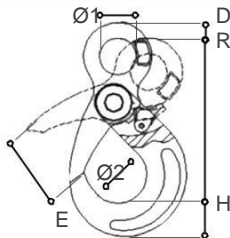

(Onbelast wartelen / Swivel without load)

10

11

12

10

Veiligheids ooghaken / Self-locking eye hooks
Afmetingen / Dimensions

Item no.	WLL (ton)	Ø1	R	D	Ø2	H	E	Weight (kg)
YE.8.025.06	1.12	22.00	110.50	10.00	34.00	19.50	28.00	0.50
YE.8.025.20	12.50	64.50	275.00	27.00	98.00	55.00	81.00	8.50
YE.8.025.22	15.00	70.00	320.00	30.00	100.00	67.00	82.00	13.00
YE.8.025.26	21.20	80.00	363.00	34.00	110.00	75.00	110.00	18.00
YE.8.025.32	31.50	105.00	472.00	45.00	166.00	97.00	168.00	44.50

11

Wartel ooghaken met slot / Self-locking swivel hooks with grip (Onbelast wartelen / Swivel without load)
Afmetingen / Dimensions

Item no.	WLL (ton)	B	C	D	L	T	E	Weight (kg)
YE.8.086.06	1.12	32.50	22.00	11.25	170.00	34.00	29.00	0.71
YE.8.086.08	2.00	35.50	26.00	12.50	210.00	46.00	34.00	1.10
YE.8.086.10	3.15	42.00	34.00	15.00	247.00	56.00	44.00	2.00
YE.8.086.13	5.30	50.00	38.50	16.00	302.00	69.00	52.00	4.00
YE.8.086.16	8.00	61.00	55.00	21.50	383.00	86.00	60.00	7.30

12

Wartel ooghaken met slot / Self-locking swivel hooks (Onbelast wartelen / Swivel without load)
Afmetingen / Dimensions

Item no.	WLL (ton)	B	C	D	L	T	E	Weight (kg)
YE.8.086.20	12.50	72.00	61.00	26.00	418.00	100.00	83.00	11.60
YE.8.086.22	15.00	95.00	95.00	33.00	527.00	105.00	88.00	16.00
YE.8.086.26	21.20	122.00	115.00	42.00	610.00	110.00	95.50	21.50
YE.8.086.32	31.50	140.00	146.00	52.00	777.00	166.00	150.00	79.00

10

11

12

10

Crochets de sécurité à oeil / Selbstsichernde Ösenhaken
Dimensions / Abmessungen (mm)

Item no.	WLL (ton)	Ø1	R	D	Ø2	H	E	Weight (kg)
YE.8.025.06	1.12	22.00	110.50	10.00	34.00	19.50	28.00	0.50
YE.8.025.20	12.50	64.50	275.00	27.00	98.00	55.00	81.00	8.50
YE.8.025.22	15.00	70.00	320.00	30.00	100.00	67.00	82.00	13.00
YE.8.025.26	21.20	80.00	363.00	34.00	110.00	75.00	110.00	18.00
YE.8.025.32	31.50	105.00	472.00	45.00	166.00	97.00	168.00	44.50