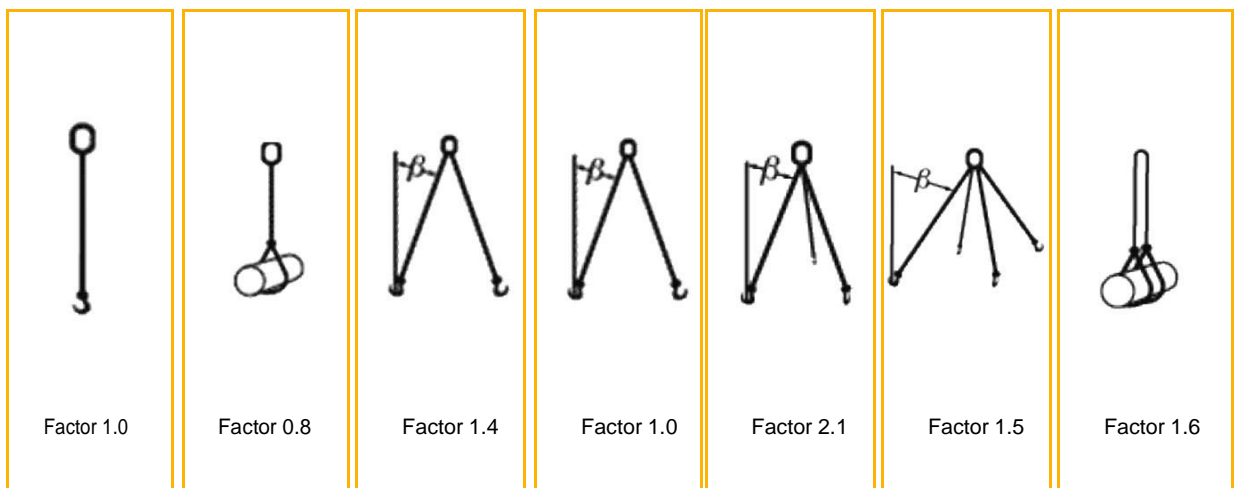

CE Kettingensprongen / Chain Slings Grade 80 & 100 / Grandininiai stropai

Grade 80

ø mm	Capaciteit hijskettingen Grade 80 / Capacity chain slings Grade 80						
	Single - Factor 1.0	Single - Factor 0.8	2-leg β-max 0° - 45° Factor 1.4	2-leg β-max 45° - 60° Factor 1.0	3- or 4-leg β-max 0° - 45° Factor 2.1	3- or 4-leg β-max 45° - 60° Factor 1.5	Endless - Factor 1.6
6	1.12	0.90	1.60	1.12	2.35	1.70	1.80
8	2.00	1.60	2.80	2.00	4.25	3.00	3.20
10	3.15	2.50	4.25	3.15	6.70	4.75	5.00
13	5.30	4.25	7.50	5.30	11.20	8.00	8.50
16	8.00	6.40	11.20	8.00	17.00	11.80	12.50
20	12.50	10.00	17.00	12.50	26.50	19.00	20.00
22	15.00	12.00	21.20	15.00	31.50	22.40	23.60
26	21.20	17.00	30.00	21.20	45.00	31.50	33.50
32	31.50	25.20	45.00	31.50	67.00	47.50	50.00

Grade 100

ø mm	Capaciteit hijskettingen Grade 100 / Capacity chain slings Grade 100						
	Single - Factor 1.0	Single - Factor 0.8	2-leg β-max 0° - 45° Factor 1.4	2-leg β-max 45° - 60° Factor 1.0	3- or 4-leg β-max 0° - 45° Factor 2.1	3- or 4-leg β-max 45° - 60° Factor 1.5	Endless - Factor 1.6
6	1.40	1.12	2.00	1.40	3.00	2.12	2.24
8	2.50	2.00	3.55	2.50	5.30	3.75	4.00
10	4.00	3.15	5.60	4.00	8.00	6.00	6.30
13	6.70	5.30	9.50	6.70	14.00	10.00	10.60
16	10.00	8.00	14.00	10.00	21.20	15.00	16.00
20	16.00	12.80	22.40	16.00	33.50	23.60	25.60
22	19.00	15.00	26.50	19.00	40.00	28.00	30.00
26	26.50	21.20	37.50	26.50	56.00	40.00	42.50
32	39.30	31.50	55.00	39.30	82.50	59.00	37.70