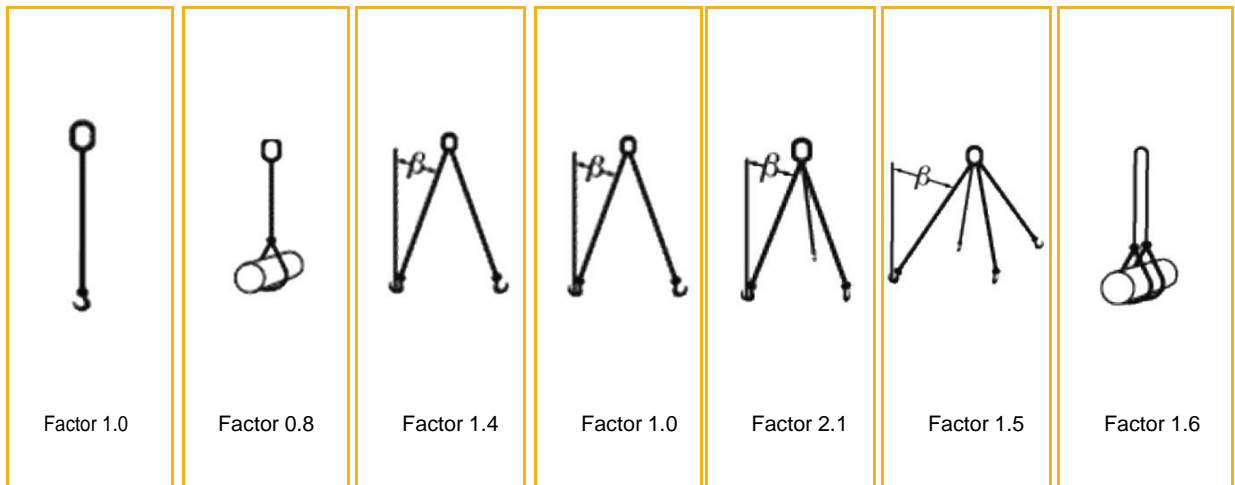

Grade 100

Factor 1.0

Factor 0.8

Factor 1.4

Factor 1.0

Factor 2.1

Factor 1.5

Factor 1.6

ø mm	Capacité chaînes d'élingage Grade 100 / Kapazität Anschlagketten Grade 100						
	Single - Factor 1.0	Single - Factor 0.8	2-leg β-max 0° - 45° Factor 1.4	2-leg β-max 45° - 60° Factor 1.0	3- or 4-leg β-max 0° - 45° Factor 2.1	3- or 4-leg β-max 45° - 60° Factor 1.5	Endless - Factor 1.6
6	1.40	1.12	2.00	1.40	3.00	2.12	2.24
8	2.50	2.00	3.55	2.50	5.30	3.75	4.00
10	4.00	3.15	5.60	4.00	8.00	6.00	6.30
13	6.70	5.30	9.50	6.70	14.00	10.00	10.60
16	10.00	8.00	14.00	10.00	21.20	15.00	16.00
20	16.00	12.80	22.40	16.00	33.50	23.60	25.60
22	19.00	15.00	26.50	19.00	40.00	28.00	30.00
26	26.50	21.20	37.50	26.50	56.00	40.00	42.50
32	39.30	31.50	55.00	39.30	82.50	59.00	37.70