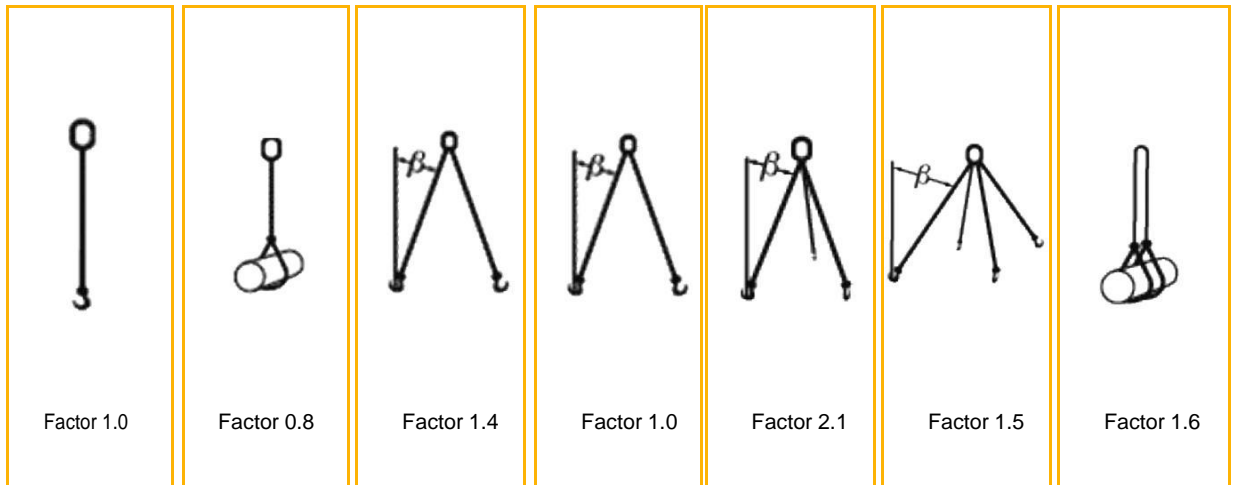

CE Kettingensprongen / Chain Slings Grade 80 & 100 / Grandininiai stropai

Grade 80

ø mm	Capaciteit hijskettingen Grade 80 / Capacity chain slings Grade 80						
	Single - Factor 1.0	Single - Factor 0.8	2-leg β-max 0° - 45° Factor 1.4	2-leg β-max 45° - 60° Factor 1.0	3- or 4-leg β-max 0° - 45° Factor 2.1	3- or 4-leg β-max 45° - 60° Factor 1.5	Endless - Factor 1.6
6	1.12	0.90	1.60	1.12	2.35	1.70	1.80
8	2.00	1.60	2.80	2.00	4.25	3.00	3.20
10	3.15	2.50	4.25	3.15	6.70	4.75	5.00
13	5.30	4.25	7.50	5.30	11.20	8.00	8.50
16	8.00	6.40	11.20	8.00	17.00	11.80	12.50
20	12.50	10.00	17.00	12.50	26.50	19.00	20.00
22	15.00	12.00	21.20	15.00	31.50	22.40	23.60
26	21.20	17.00	30.00	21.20	45.00	31.50	33.50
32	31.50	25.20	45.00	31.50	67.00	47.50	50.00

Grade 100

ø mm	Capaciteit hijskettingen Grade 100 / Capacity chain slings Grade 100						
	Single - Factor 1.0	Single - Factor 0.8	2-leg β-max 0° - 45° Factor 1.4	2-leg β-max 45° - 60° Factor 1.0	3- or 4-leg β-max 0° - 45° Factor 2.1	3- or 4-leg β-max 45° - 60° Factor 1.5	Endless - Factor 1.6
6	1.40	1.12	2.00	1.40	3.00	2.12	2.24
8	2.50	2.00	3.55	2.50	5.30	3.75	4.00
10	4.00	3.15	5.60	4.00	8.00	6.00	6.30
13	6.70	5.30	9.50	6.70	14.00	10.00	10.60
16	10.00	8.00	14.00	10.00	21.20	15.00	16.00
20	16.00	12.80	22.40	16.00	33.50	23.60	25.60
22	19.00	15.00	26.50	19.00	40.00	28.00	30.00
26	26.50	21.20	37.50	26.50	56.00	40.00	42.50
32	39.30	31.50	55.00	39.30	82.50	59.00	37.70