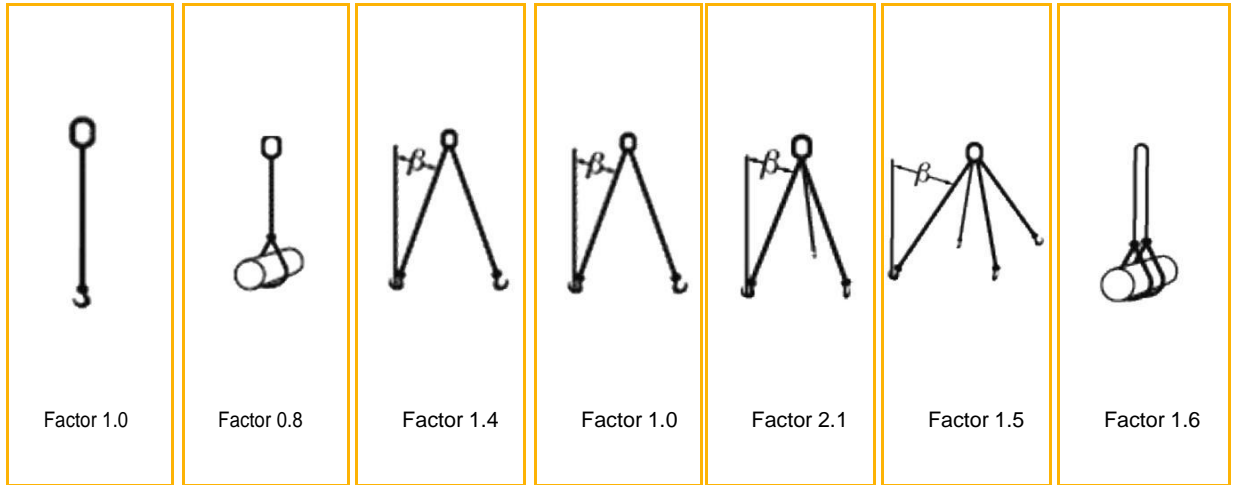

4.1 met klephaak / with clevis hook

4.2 met klephaak + inkoorthaak / with clevis hook + grab hook

4.3 met veiligheidshaak / with self-locking clevis hook

4.4 met veiligheidshaak + inkoorthaak / with self-locking clevis hook + grab hook

» Leverbaar met verschillende lengtes en met andere haken.

» Other lengths and hook combination upon request.

Bestelwijze / How to order

Sprongen / Legs	Inkorthaak / Grab hook	Lengte / Length
YE.10.	1S KV I	.06 .
Klephaak of Veiligheidshaak / Clevis hook or Self-locking clevis hook		Kettingmaat / Chain size

Chaînes d'élingage / Anschlagketten Grade 80 & 100

Grade 80

Factor 1.0

Factor 0.8

Factor 1.4

Factor 1.0

Factor 2.1

Factor 1.5