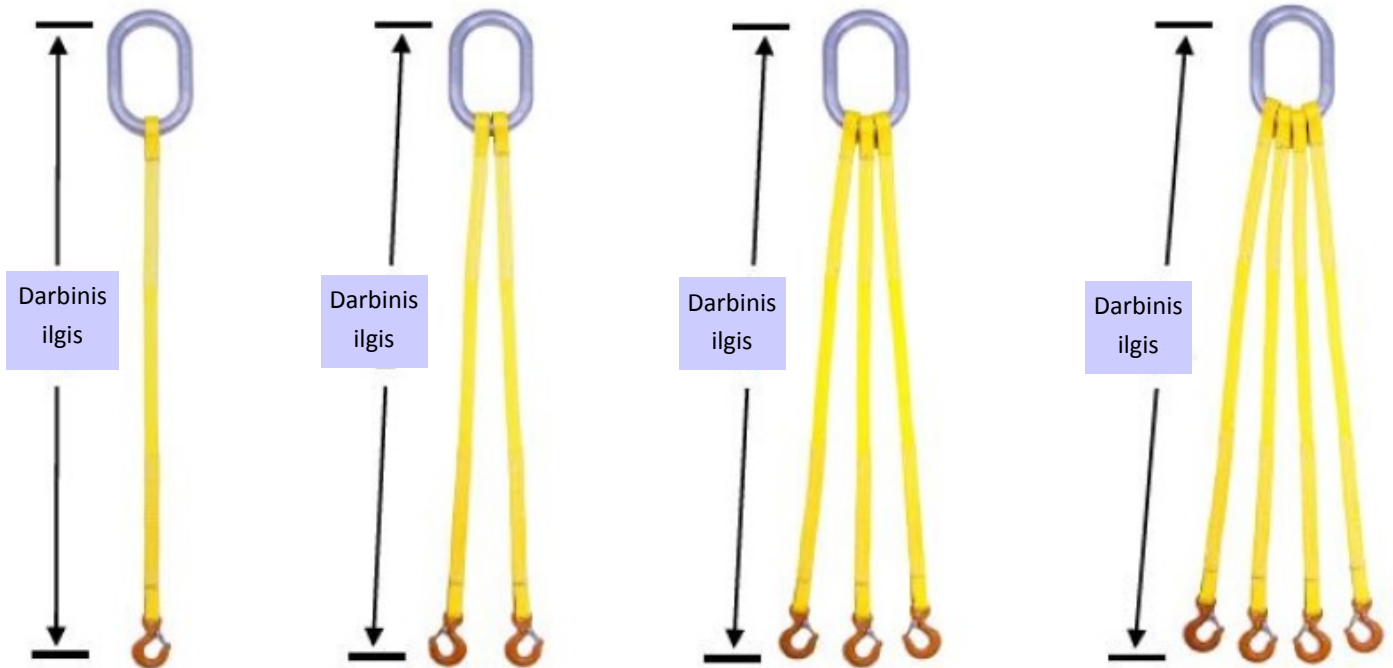

# MEDŽIAGINIAI DAUGIAŠAKIAI STROPAI

Tel.+370 676 65626 , bagra@bagra.lt

Saugos koef. 7:1	Kodas	PLOTIS MM	SPALVA	KELIAMOJI GALIA PRIE 90°			
				SWL 1 ŠAKA TONOS	SWL 2 ŠAKOS TONOS	SWL 3 ŠAKOS TONOS	SWL 4 ŠAKOS TONOS
	MSK-1	25	VIOLETINĖ	1.0	1.4	2.1	2.8
	MSK-2	50	ŽALIA	2.0	2.8	4.2	5.6
	MSK-3	75	GELTONA	3.0	4.2	6.3	8.4
	MSK-4	100	PILKA	4.0	5.6	8.4	11.2
	MSK-5	125	RAUDONA	5.0	7.0	10.5	14.0
	MSK-6	150	RUDA	6.0	8.4	12.6	16.8
	MSK-8	200	MĖLYNA	8.0	11.2	16.8	22.4
	MSK-10	250	ORANŽINĖ	10.0	14.0	21.0	28.0
	MSK-12	300	ORANŽINĖ	12.0	16.8	25.2	33.6