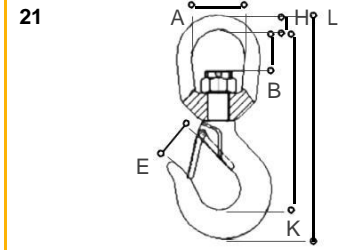

19	Gieterij ooghaken / Eye foundry hooks					
	Item no.	WLL (ton)	Afmetingen / Dimensions			Weight (kg)
			E	Ø	L	
	YE.8.047.06	1.12	63.50	18.00	163.00	1.08
	YE.8.047.08	2.00	63.50	18.00	163.00	1.08
	YE.8.047.10	3.15	76.00	22.00	200.00	2.04
	YE.8.047.13	5.30	89.00	27.00	238.00	3.22
	YE.8.047.16	8.00	102.00	32.00	278.00	5.53
	YE.8.047.20	12.50	114.50	38.00	325.00	8.75
	YE.8.047.22	15.00	127.50	45.00	361.00	11.92

20	Peerschalmen / Long shape omega links							
	Item no.	WLL (ton)	Afmetingen / Dimensions				Weight (kg)	
			A	B	K	L		
	YE.8.065.06	1.12	8.00	28.00	20.00	47.50	75.00	0.12
	YE.8.065.08	2.00	10.50	32.50	25.00	59.00	92.00	0.17
	YE.8.065.10	3.15	13.00	45.50	30.00	78.50	123.00	0.43
	YE.8.065.13	5.30	15.00	57.50	46.00	94.00	154.00	1.00

21	Wartel ooghaken met klep / Eye swivel hooks with latch (Onbelast wartelen / Swivel without load)								
	Item no.	WLL (ton)	Afmetingen / Dimensions						Weight (kg)
			A	E	B	H	K	L	
	YE.8.087.06	1.12	32.00	22.00	22.50	9.00	112.00	140.00	0.34
	YE.8.087.08	2.00	44.00	26.00	35.00	15.80	150.00	190.00	1.02
	YE.8.087.10	3.15	44.00	28.00	35.00	15.80	162.00	206.00	1.24
	YE.8.087.13	5.30	50.00	35.00	39.00	18.00	190.00	242.00	2.25
	YE.8.087.16	8.00	64.00	43.00	53.00	25.00	246.00	316.00	4.66
	YE.8.087.20	12.50	70.00	55.00	51.00	28.00	282.00	369.00	7.40
	YE.8.087.22	15.00	79.00	61.00	58.00	32.00	332.00	431.00	10.60
	YE.8.087.26	21.20	105.00	81.00	100.00	40.00	431.00	547.00	21.40
	YE.8.087.32	31.50	105.00	82.50	90.00	40.00	472.00	603.00	32.00

19	Crochets de fonderie à oeil / Ösen Gießerei Haken Dimensions / Abmessungen (mm)							
Item no.	WLL (ton)	E		Ø	L	Weight (kg)		
YE.8.047.06	1.12	63.50	18.00	163.00	1.08			
YE.8.047.08	2.00	63.50	18.00	163.00	1.08			
YE.8.047.10	3.15	76.00	22.00	200.00	2.04			
YE.8.047.13	5.30	89.00	27.00	238.00	3.22			
YE.8.047.16	8.00	102.00	32.00	278.00	5.53			
YE.8.047.20	12.50	114.50	38.00	325.00	8.75			
YE.8.047.22	15.00	127.50	45.00	361.00	11.92			