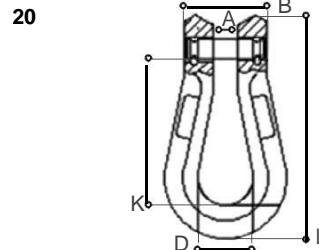

19	Gieterij ooghaken / Eye foundry hooks					
	Item no.	WLL (ton)	Afmetingen / Dimensions			Weight (kg)
			E	Ø	L	
	YE.8.047.06	1.12	63.50	18.00	163.00	1.08
	YE.8.047.08	2.00	63.50	18.00	163.00	1.08
	YE.8.047.10	3.15	76.00	22.00	200.00	2.04
	YE.8.047.13	5.30	89.00	27.00	238.00	3.22
	YE.8.047.16	8.00	102.00	32.00	278.00	5.53
	YE.8.047.20	12.50	114.50	38.00	325.00	8.75
	YE.8.047.22	15.00	127.50	45.00	361.00	11.92

20	Peerschalmen / Long shape omega links							
	Item no.	WLL (ton)	Afmetingen / Dimensions				Weight (kg)	
			A	B	K	L		
	YE.8.065.06	1.12	8.00	28.00	20.00	47.50	75.00	0.12
	YE.8.065.08	2.00	10.50	32.50	25.00	59.00	92.00	0.17
	YE.8.065.10	3.15	13.00	45.50	30.00	78.50	123.00	0.43
	YE.8.065.13	5.30	15.00	57.50	46.00	94.00	154.00	1.00

21	Wartel ooghaken met klep / Eye swivel hooks with latch (Onbelast wartelen / Swivel without load)								
	Item no.	WLL (ton)	Afmetingen / Dimensions						Weight (kg)
			A	E	B	H	K	L	
	YE.8.087.06	1.12	32.00	22.00	22.50	9.00	112.00	140.00	0.34
	YE.8.087.08	2.00	44.00	26.00	35.00	15.80	150.00	190.00	1.02
	YE.8.087.10	3.15	44.00	28.00	35.00	15.80	162.00	206.00	1.24
	YE.8.087.13	5.30	50.00	35.00	39.00	18.00	190.00	242.00	2.25
	YE.8.087.16	8.00	64.00	43.00	53.00	25.00	246.00	316.00	4.66
	YE.8.087.20	12.50	70.00	55.00	51.00	28.00	282.00	369.00	7.40
	YE.8.087.22	15.00	79.00	61.00	58.00	32.00	332.00	431.00	10.60
	YE.8.087.26	21.20	105.00	81.00	100.00	40.00	431.00	547.00	21.40
	YE.8.087.32	31.50	105.00	82.50	90.00	40.00	472.00	603.00	32.00

19	Crochets de fonderie à oeil / Ösen Gießerei Haken Dimensions / Abmessungen (mm)							
Item no.	WLL (ton)	E		Ø	L	Weight (kg)		
YE.8.047.06	1.12	63.50	18.00	163.00	1.08			
YE.8.047.08	2.00	63.50	18.00	163.00	1.08			
YE.8.047.10	3.15	76.00	22.00	200.00	2.04			
YE.8.047.13	5.30	89.00	27.00	238.00	3.22			
YE.8.047.16	8.00	102.00	32.00	278.00	5.53			
YE.8.047.20	12.50	114.50	38.00	325.00	8.75			
YE.8.047.22	15.00	127.50	45.00	361.00	11.92			