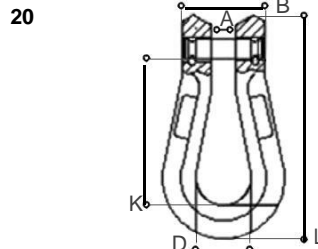

19	Gieterij ooghaken / Eye foundry hooks					
	Item no.	WLL (ton)	Afmetingen / Dimensions			Weight (kg)
			E	Ø	L	
	YE.8.047.06	1.12	63.50	18.00	163.00	1.08
	YE.8.047.08	2.00	63.50	18.00	163.00	1.08
	YE.8.047.10	3.15	76.00	22.00	200.00	2.04
	YE.8.047.13	5.30	89.00	27.00	238.00	3.22
	YE.8.047.16	8.00	102.00	32.00	278.00	5.53
	YE.8.047.20	12.50	114.50	38.00	325.00	8.75
	YE.8.047.22	15.00	127.50	45.00	361.00	11.92

20	Peerschalmen / Long shape omega links							
	Item no.	WLL (ton)	Afmetingen / Dimensions				Weight (kg)	
			A	B	K	L		
	YE.8.065.06	1.12	8.00	28.00	20.00	47.50	75.00	0.12
	YE.8.065.08	2.00	10.50	32.50	25.00	59.00	92.00	0.17
	YE.8.065.10	3.15	13.00	45.50	30.00	78.50	123.00	0.43
	YE.8.065.13	5.30	15.00	57.50	46.00	94.00	154.00	1.00

21	Wartel ooghaken met klep / Eye swivel hooks with latch (Onbelast wartelen / Swivel without load)								
	Item no.	WLL (ton)	Afmetingen / Dimensions						Weight (kg)
			A	E	B	H	K	L	
	YE.8.087.06	1.12	32.00	22.00	22.50	9.00	112.00	140.00	0.34
	YE.8.087.08	2.00	44.00	26.00	35.00	15.80	150.00	190.00	1.02
	YE.8.087.10	3.15	44.00	28.00	35.00	15.80	162.00	206.00	1.24
	YE.8.087.13	5.30	50.00	35.00	39.00	18.00	190.00	242.00	2.25
	YE.8.087.16	8.00	64.00	43.00	53.00	25.00	246.00	316.00	4.66
	YE.8.087.20	12.50	70.00	55.00	51.00	28.00	282.00	369.00	7.40
	YE.8.087.22	15.00	79.00	61.00	58.00	32.00	332.00	431.00	10.60
	YE.8.087.26	21.20	105.00	81.00	100.00	40.00	431.00	547.00	21.40
	YE.8.087.32	31.50	105.00	82.50	90.00	40.00	472.00	603.00	32.00