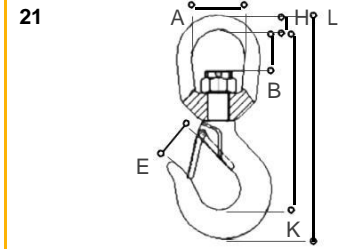

19	Gieterij ooghaken / Eye foundry hooks					
	Item no.	WLL (ton)	Afmetingen / Dimensions			Weight (kg)
			E	Ø	L	
	YE.8.047.06	1.12	63.50	18.00	163.00	1.08
	YE.8.047.08	2.00	63.50	18.00	163.00	1.08
	YE.8.047.10	3.15	76.00	22.00	200.00	2.04
	YE.8.047.13	5.30	89.00	27.00	238.00	3.22
	YE.8.047.16	8.00	102.00	32.00	278.00	5.53
	YE.8.047.20	12.50	114.50	38.00	325.00	8.75
	YE.8.047.22	15.00	127.50	45.00	361.00	11.92

20	Peerschalmen / Long shape omega links							
	Item no.	WLL (ton)	Afmetingen / Dimensions				Weight (kg)	
			A	B	K	L		
	YE.8.065.06	1.12	8.00	28.00	20.00	47.50	75.00	0.12
	YE.8.065.08	2.00	10.50	32.50	25.00	59.00	92.00	0.17
	YE.8.065.10	3.15	13.00	45.50	30.00	78.50	123.00	0.43
	YE.8.065.13	5.30	15.00	57.50	46.00	94.00	154.00	1.00

21	Wartel ooghaken met klep / Eye swivel hooks with latch (Onbelast wartelen / Swivel without load)								
	Item no.	WLL (ton)	Afmetingen / Dimensions						Weight (kg)
			A	E	B	H	K	L	
	YE.8.087.06	1.12	32.00	22.00	22.50	9.00	112.00	140.00	0.34
	YE.8.087.08	2.00	44.00	26.00	35.00	15.80	150.00	190.00	1.02
	YE.8.087.10	3.15	44.00	28.00	35.00	15.80	162.00	206.00	1.24
	YE.8.087.13	5.30	50.00	35.00	39.00	18.00	190.00	242.00	2.25
	YE.8.087.16	8.00	64.00	43.00	53.00	25.00	246.00	316.00	4.66
	YE.8.087.20	12.50	70.00	55.00	51.00	28.00	282.00	369.00	7.40
	YE.8.087.22	15.00	79.00	61.00	58.00	32.00	332.00	431.00	10.60
	YE.8.087.26	21.20	105.00	81.00	100.00	40.00	431.00	547.00	21.40
	YE.8.087.32	31.50	105.00	82.50	90.00	40.00	472.00	603.00	32.00